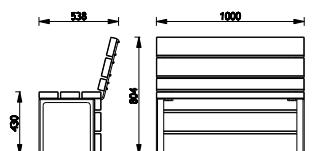

La méridienne

La gamme Link est composée de planches de bois de dimensions identiques et d'une structure en acier galvanisé.
Le bois est traité par autoclave incolore.

> Méridienne

L: 1820 mm / P: 710 mm / H: 960 mm / 6 points de scellement - poids 53 kg

L. 1000 mm / P. 538 mm / H. 804 mm / 4 points de scellement - poids 33 kg

> Banc 3 places

Réf. 11 1503

L. 1500 mm / P. 538 mm / H. 804 mm / 6 points de scellement - poids 49 kg

> Banc 3 places avec demi-dossier

Réf. 11 1513

L. 1500 mm / P. 538 mm / H. 804 mm / 6 points de scellement - poids 42 kg

> Chaise

Réf. 11 1501

L. 1000 mm / P. 538 mm / H. 804 mm / 4 points de scellement - poids 23 kg

> Appui-vélo

Réf. 11 0560

L. 595 mm / P. 50 mm / H. 800 mm / 4 points de scellement - poids 07 kg

> Corbeille

Réf. 11 0580

L. 450 mm / H. 860 mm / 4 points de scellement / contenance : 80 l. / poids 41 kg

Le Mobilier Urbain

253 A, rue d'Epfig - BP 50048 Kogenheim · F-67232 Benfeld Cedex · France
Tél. +33 (0)3 88 58 74 58 · Fax +33 (0)3 88 74 01 00 · contact@sineugraff.com
www.sineugraff.com