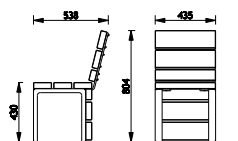

L. 1000 mm / P. 538 mm / H. 804 mm / 4 points de scellement - poids 33 kg

> Banc 3 places

Réf. 11 1503

L. 1500 mm / P. 538 mm / H. 804 mm / 6 points de scellement - poids 49 kg

> Banc 3 places avec demi-dossier

Réf. 11 1513

L. 1500 mm / P. 538 mm / H. 804 mm / 6 points de scellement - poids 42 kg

> Chaise

Réf. 11 1501

L. 1000 mm / P. 538 mm / H. 804 mm / 4 points de scellement - poids 23 kg

> Appui-vélo

Réf. 11 0560

L. 595 mm / P. 50 mm / H. 800 mm / 4 points de scellement - poids 07 kg

> Corbeille

Réf. 11 0580

L. 450 mm / H. 860 mm / 4 points de scellement / contenance : 80 l. / poids 41 kg

Le Mobilier Urbain

253 A, rue d'Epfig - BP 50048 Kogenheim · F-67232 Benfeld Cedex · France
Tél. +33 (0)3 88 58 74 58 · Fax +33 (0)3 88 74 01 00 · contact@sineugraff.com
www.sineugraff.com