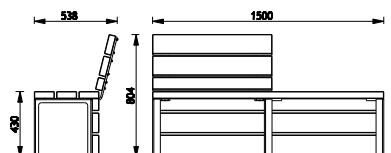

La méridienne

La gamme Link est composée de planches de bois de dimensions identiques et d'une structure en acier galvanisé.
Le bois est traité par autoclave incolore.

> Méridienne

L: 1820 mm / P: 710 mm / H: 960 mm / 6 points de scellement - poids 53 kg

L. 1000 mm / P. 538 mm / H. 804 mm / 4 points de scellement - poids 33 kg

> Banc 3 places

Réf. 11 1503

L. 1500 mm / P. 538 mm / H. 804 mm / 6 points de scellement - poids 49 kg

> Banc 3 places avec demi-dossier

Réf. 11 1513

L. 1500 mm / P. 538 mm / H. 804 mm / 6 points de scellement - poids 42 kg

> Chaise

Réf. 11 1501

L. 1000 mm / P. 538 mm / H. 804 mm / 4 points de scellement - poids 23 kg

> Appui-vélo

Réf. 11 0560

L. 595 mm / P. 50 mm / H. 800 mm / 4 points de scellement - poids 07 kg

> Corbeille

Réf. 11 0580

L. 450 mm / H. 860 mm / 4 points de scellement / contenance : 80 l. / poids 41 kg

Le Mobilier Urbain

253 A, rue d'Epfig - BP 50048 Kogenheim · F-67232 Benfeld Cedex · France
Tél. +33 (0)3 88 58 74 58 · Fax +33 (0)3 88 74 01 00 · contact@sineugraff.com
www.sineugraff.com