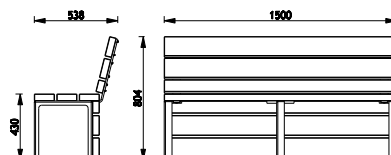

La méridienne

La gamme Link est composée de planches de bois de dimensions identiques et d'une structure en acier galvanisé.
Le bois est traité par autoclave incolore.

> Méridienne

L: 1820 mm / P: 710 mm / H: 960 mm / 6 points de scellement - poids 53 kg

L. 1000 mm / P. 538 mm / H. 804 mm / 4 points de scellement - poids 33 kg

> Banc 3 places

Réf. 11 1503

L. 1500 mm / P. 538 mm / H. 804 mm / 6 points de scellement - poids 49 kg

> Banc 3 places avec demi-dossier

Réf. 11 1513

L. 1500 mm / P. 538 mm / H. 804 mm / 6 points de scellement - poids 42 kg

> Chaise

Réf. 11 1501

L. 1000 mm / P. 538 mm / H. 804 mm / 4 points de scellement - poids 23 kg

> Appui-vélo

Réf. 11 0560

L. 595 mm / P. 50 mm / H. 800 mm / 4 points de scellement - poids 07 kg

> Corbeille

Réf. 11 0580

L. 450 mm / H. 860 mm / 4 points de scellement / contenance : 80 l. / poids 41 kg

Le Mobilier Urbain

253 A, rue d'Epfig - BP 50048 Kogenheim · F-67232 Benfeld Cedex · France
Tél. +33 (0)3 88 58 74 58 · Fax +33 (0)3 88 74 01 00 · contact@sineugraff.com
www.sineugraff.com