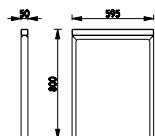

L. 1000 mm / P. 538 mm / H. 804 mm / 4 points de scellement - poids 33 kg

> Banc 3 places

Réf. 11 1503

L. 1500 mm / P. 538 mm / H. 804 mm / 6 points de scellement - poids 49 kg

> Banc 3 places avec demi-dossier

Réf. 11 1513

L. 1500 mm / P. 538 mm / H. 804 mm / 6 points de scellement - poids 42 kg

> Chaise

Réf. 11 1501

L. 1000 mm / P. 538 mm / H. 804 mm / 4 points de scellement - poids 23 kg

> Appui-vélo

Réf. 11 0560

L. 595 mm / P. 50 mm / H. 800 mm / 4 points de scellement - poids 07 kg

> Corbeille

Réf. 11 0580

L. 450 mm / H. 860 mm / 4 points de scellement / contenance : 80 l. / poids 41 kg

Le Mobilier Urbain

253 A, rue d'Epfig - BP 50048 Kogenheim · F-67232 Benfeld Cedex · France
Tél. +33 (0)3 88 58 74 58 · Fax +33 (0)3 88 74 01 00 · contact@sineugraff.com
www.sineugraff.com