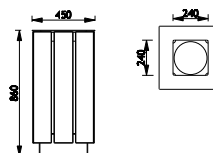

L. 1000 mm / P. 538 mm / H. 804 mm / 4 points de scellement - poids 33 kg

> Banc 3 places

Réf. 11 1503

L. 1500 mm / P. 538 mm / H. 804 mm / 6 points de scellement - poids 49 kg

> Banc 3 places avec demi-dossier

Réf. 11 1513

L. 1500 mm / P. 538 mm / H. 804 mm / 6 points de scellement - poids 42 kg

> Chaise

Réf. 11 1501

L. 1000 mm / P. 538 mm / H. 804 mm / 4 points de scellement - poids 23 kg

> Appui-vélo

Réf. 11 0560

L. 595 mm / P. 50 mm / H. 800 mm / 4 points de scellement - poids 07 kg

> Corbeille

Réf. 11 0580

L. 450 mm / H. 860 mm / 4 points de scellement / contenance : 80 l. / poids 41 kg

Le Mobilier Urbain

253 A, rue d'Epfig - BP 50048 Kogenheim · F-67232 Benfeld Cedex · France
Tél. +33 (0)3 88 58 74 58 · Fax +33 (0)3 88 74 01 00 · contact@sineugraff.com
www.sineugraff.com