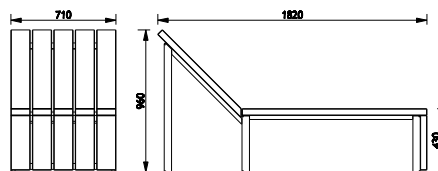

La méridienne

La gamme Link est composée de planches de bois de dimensions identiques et d'une structure en acier galvanisé.
Le bois est traité par autoclave incolore.

> Méridienne

L: 1820 mm / P: 710 mm / H: 960 mm / 6 points de scellement - poids 53 kg

Réf. 11 1550

> Tous nos mobiliers sont réalisés en frêne et acier galvanisé