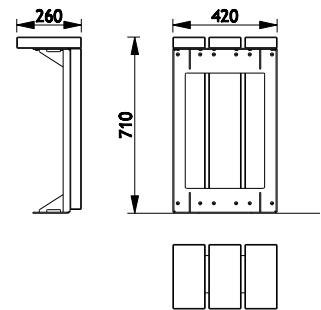

> Tablette Réf. 11 0555