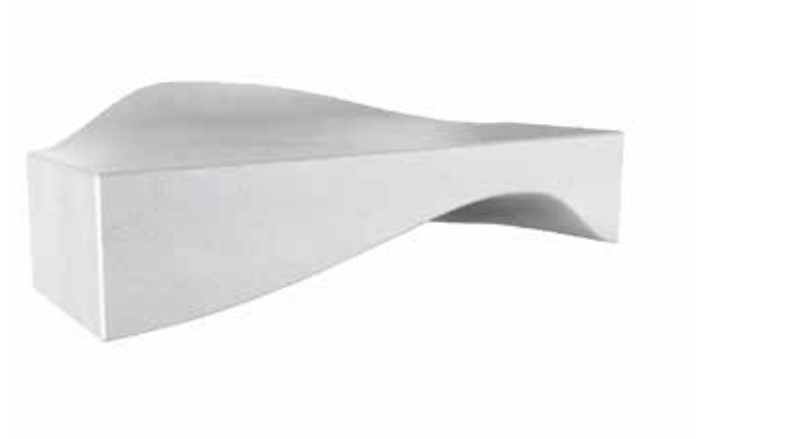

Helios

arredo urbano

ARREDO IN CEMENTO

CONCRETE STREET FURNITURE

Sophie

Panchina monoblocco in cemento realizzata in due versioni speculari che consentono infinite aggregazioni.

Concrete single-block bench produced in two modular mirror-like shaped versions, to allow endless architectural combinations.

Dim. 200x230x40 h cm

Cloud

Panchina monoblocco in cemento senza schienale. Su richiesta con seduta in legno.

Concrete bench without backrest. On request can be supplied with seat in wood.

Dim. 190x215x76 h cm

Dim. 157x165x45 h cm

Dim. 45x50x45 h cm

Wave

Panchina monoblocco in cemento con/senza schienale.

Concrete bench with/without backrest.

Dim. 220x65x46/76 h cm

Beach

Panchina monoblocco in cemento senza schienale.

Panchina monoblocco in cemento, senza schienale.

Concrete bench without backrest.

Dim. 150x75x47 h cm

Dim. 200x75x47 h cm

Riva

Panchina monoblocco in cemento, con schienale.
Disponibile nella versione lineare o curva.