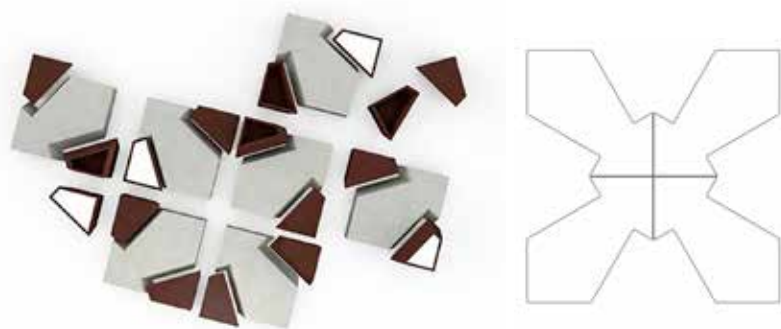

Concrete bench without backrest.

Dim. 235x85x48 h cm

Open

Panchina monoblocco in cemento senza schienale.

Concrete bench without backrest.

Dim. 280x80x47 h cm

Stella CIs

Panchina monoblocco in cemento, senza schienale.